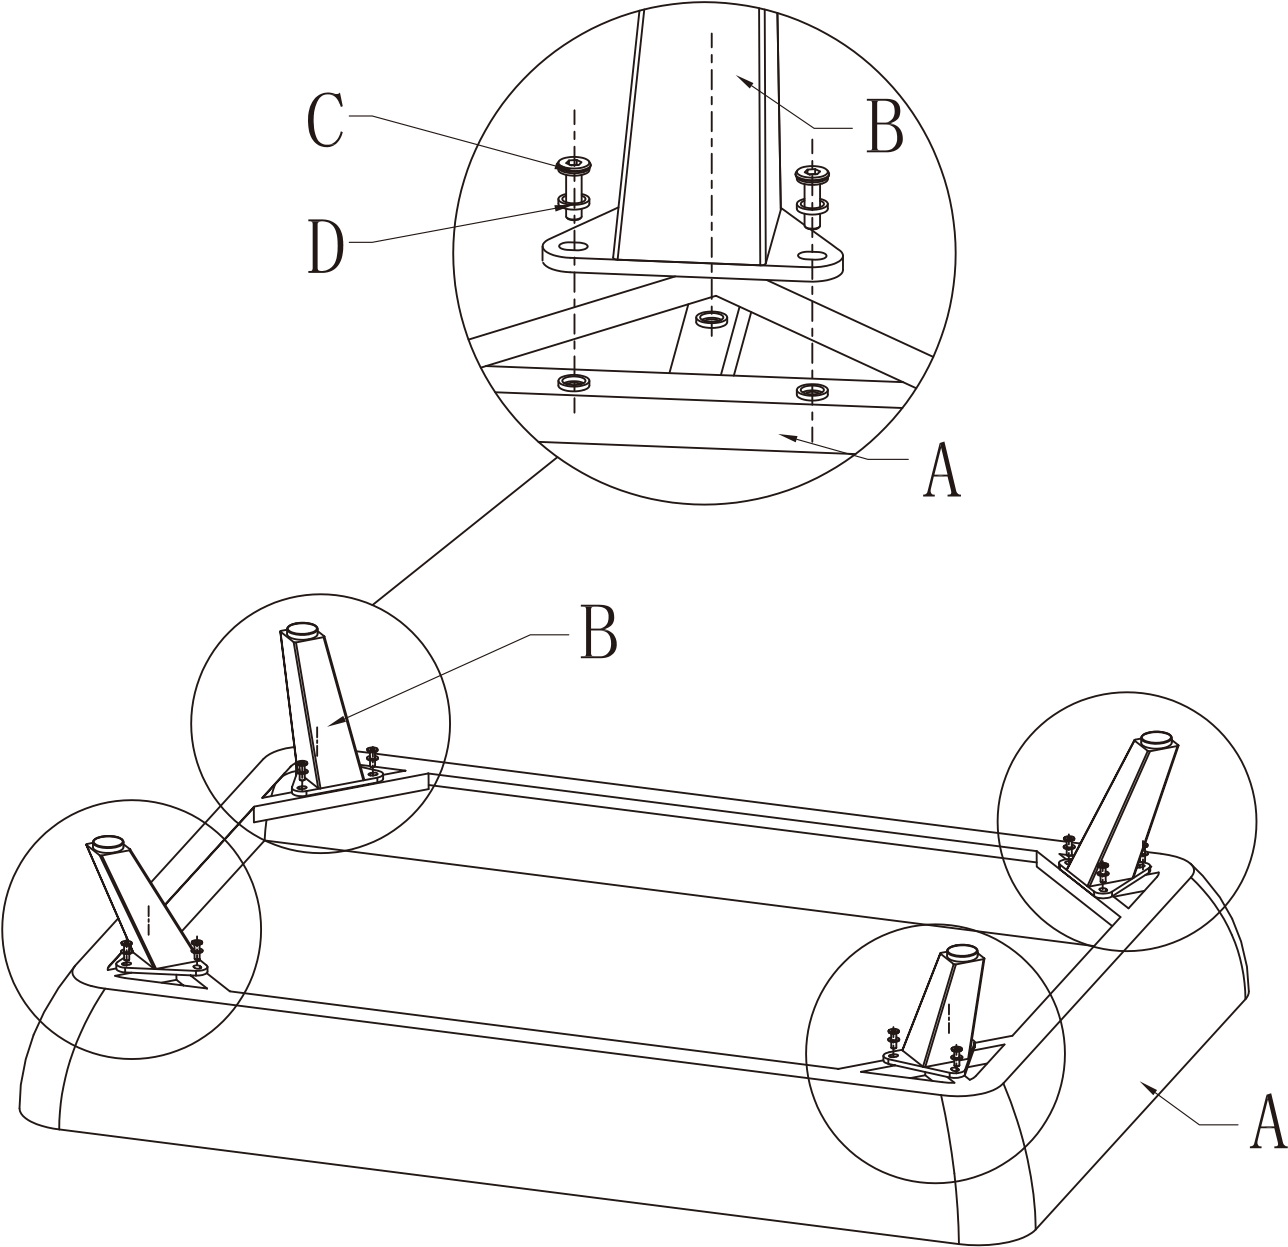

ROYAL GARDEN

EST. 1992

Royal Riviera

Prod. Code: 154558

A		1
B		4
C		12
D		12
E		1

STEP 1:

STEP 2:

DE Aufbauanleitung
EN Assembly Instruction
FR Instructions de montage
ES Instrucciones de montaje
PT Instruções de montagem
NL Montage instructies